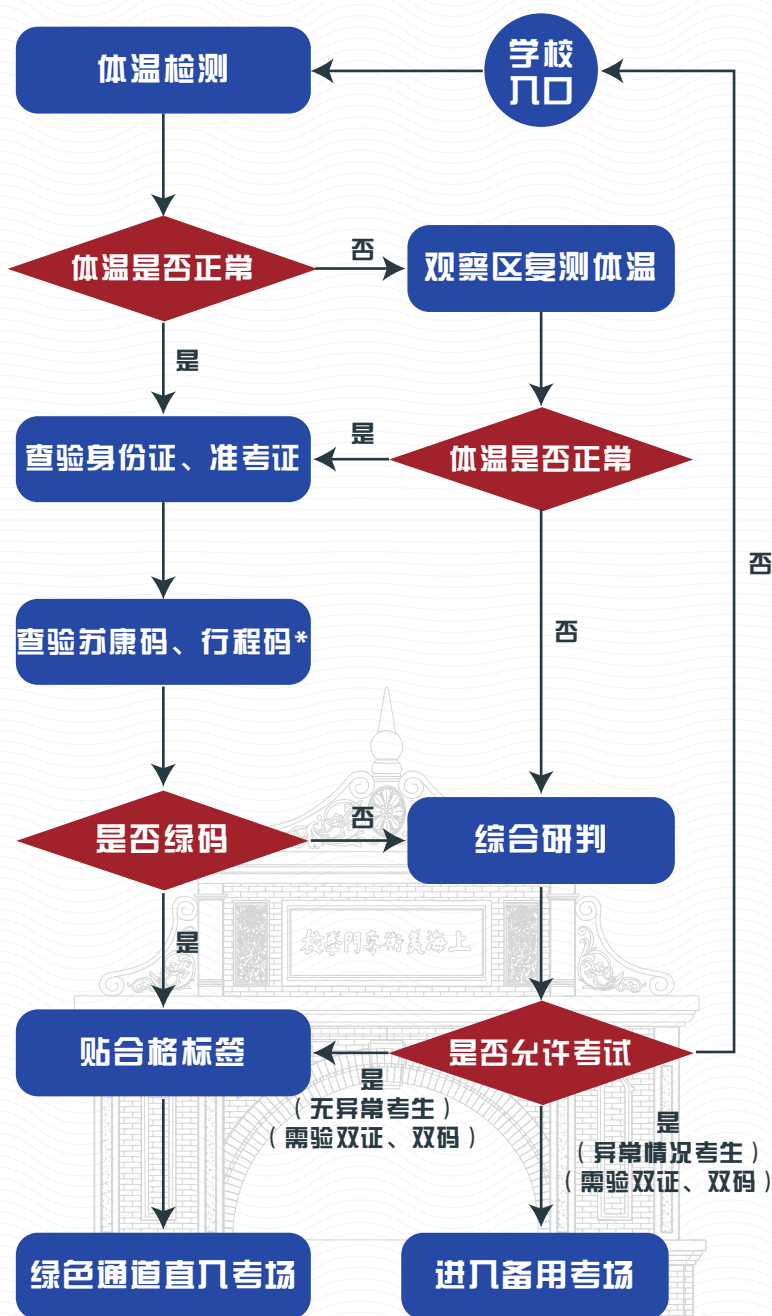

南京藝術學院

NANJING UNIVERSITY OF THE ARTS

# 2022年全国硕士研究生 招生考试入场流程示意图 (学校入口)

1. 请提前准备、主动出示本人准考证、有效居民身份证，同时手机界面提前准备当日苏康码、行程码，以备查验。

2. 具体请听从现场考务工作人员安排。

\*如“通信大数据行程卡”显示考生考前14天内有南京市以外活动记录的，还须提供12月23日（含）以后的核酸检测阴性报告，方可参加考试。

南京藝術學院

NANJING UNIVERSITY OF THE ARTS

# 2022年全国硕士研究生 招生考试入场流程示意图 (楼宇入口)

- 1.请提前准备、主动出示本人准考证、有效居民身份证，同时手机界面提前准备当日苏康码、行程码，以备查验。
- 2.具体请听从现场考务工作人员安排。
- 3.此图仅供校内住宿考生使用。

\*如“通信大数据行程卡”显示考生考前14天内有南京市以外活动记录的，还须提供12月23日（含）以后的核酸检测阴性报告，方可参加考试。