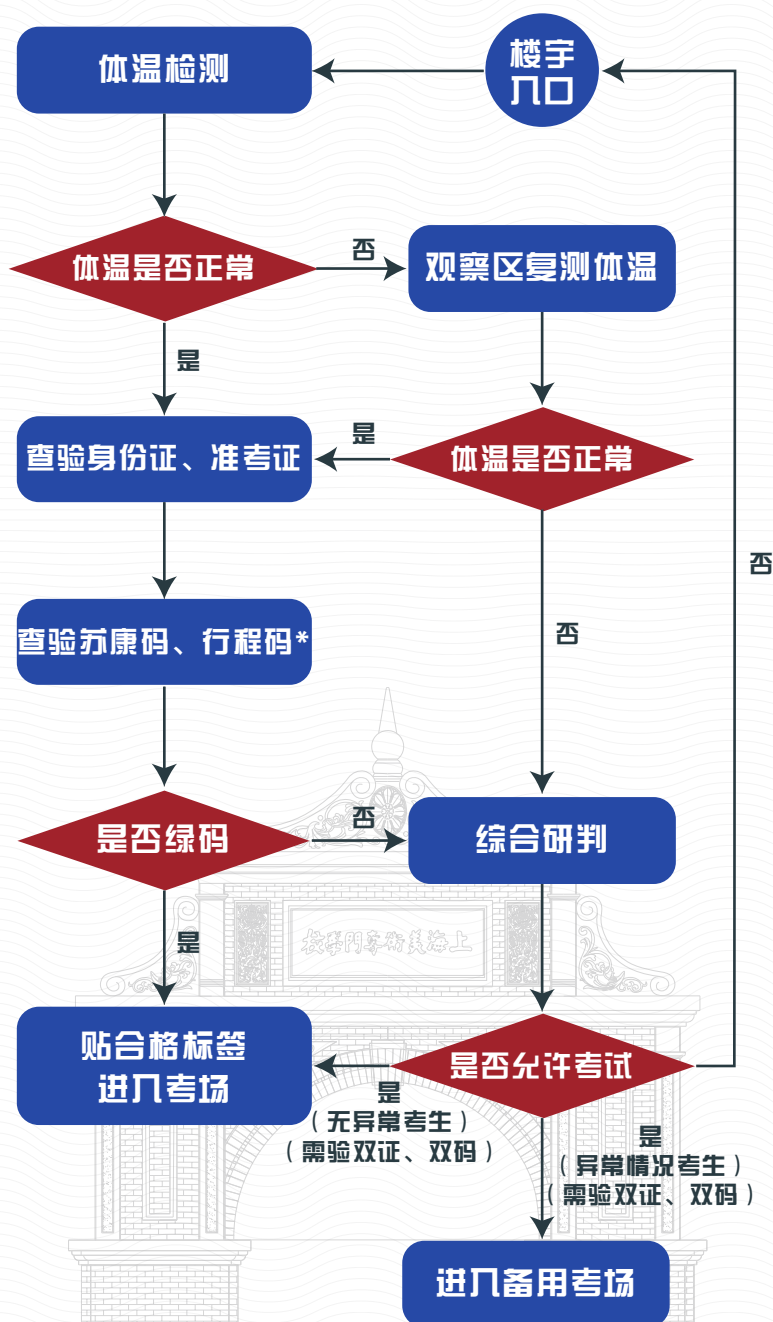

# 2022年全国硕士研究生 招生考试入场流程示意图 (学校入口)

1. 请提前准备、主动出示本人准考证、有效居民身份证，同时手机界面提前准备当日苏康码、行程码，以备查验。

2. 具体请听从现场考务工作人员安排。

\*如“通信大数据行程卡”显示考生考前14天内有南京市以外活动记录的，还须提供12月23日（含）以后的核酸检测阴性报告，方可参加考试。

南京藝術學院

NANJING UNIVERSITY OF THE ARTS

# 2022年全国硕士研究生 招生考试入场流程示意图 (楼宇入口)

- 1.请提前准备、主动出示本人准考证、有效居民身份证，同时手机界面提前准备当日苏康码、行程码，以备查验。
- 2.具体请听从现场考务工作人员安排。
- 3.此图仅供校内住宿考生使用。

\*如“通信大数据行程卡”显示考生考前14天内有南京市以外活动记录的，还须提供12月23日（含）以后的核酸检测阴性报告，方可参加考试。