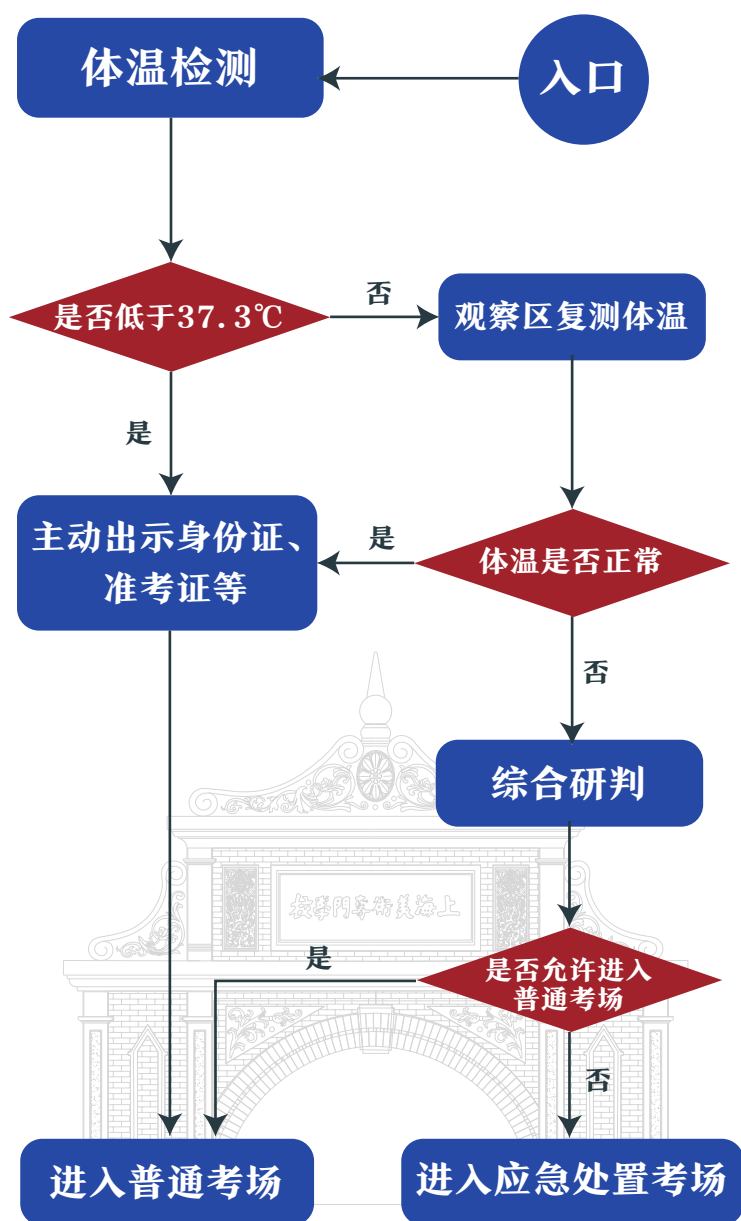

2023年全国硕士研究生 招生考试入场流程示意图

1. 请提前准备、主动出示本人准考证、有效居民身份证等。
2. 具体请听从现场考务工作人员安排。
3. 研考健康申报系统中健康状态为阳性的考生请务必保持手机畅通。